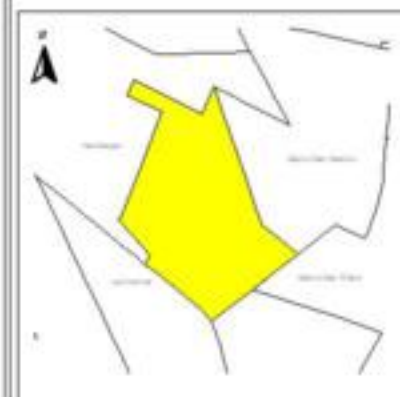

EVALUA DF
Consejo de Evaluación del
Desarrollo Social del
Distrito Federal

ÍNDICE DE DESARROLLO SOCIAL

Delegación: Xochimilco
Colonia: Jardines del Sur
Grado de desarrollo: Alto

Grado de Desarrollo Social

-  Muy bajo
-  Bajo
-  Medio
-  Alto
-  Sin dato

0.04 0 0.04 0.08 Kilómetros

Fuente: Elaboración propia con datos de Seduvi e INEGI